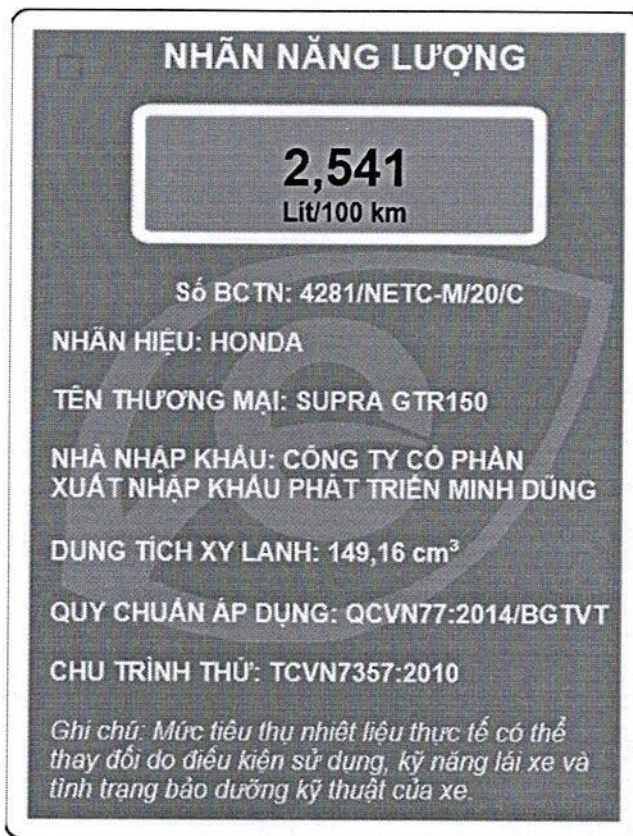

**BẢN CÔNG KHAI MỨC TIÊU THỤ NHIÊN LIỆU CỦA KIỂU LOẠI XE****36. Thông tin chung**

- 36.1. Tên cơ sở sản xuất/ nhập khẩu: Công ty CP XNK Phát Triển Minh Dũng  
36.2. Địa chỉ: 95/10 Gò Dầu, Phường Tân Quý, Quận Tân Phú, TP.HCM.  
36.3. Loại xe phương tiện: Xe mô tô 2 bánh /~~Xe gắn máy 2 bánh~~/loại xe khác<sup>(+)</sup>:  
36.4. Nhãn hiệu: HONDA  
36.5. Tên thương mại: SUPRA GTR150  
36.6. Mã kiểu loại (Số loại): G2E02R21M1 M/T, G2E02R21M1A M/T  
36.7. Số giấy chứng nhận<sup>(2)</sup>: 21KXM/213088  
36.8. Số Báo cáo thử nghiệm tiêu thụ nhiên liệu số: 4281/NETC-M/20/C

**37. Thông số kỹ thuật của Xe**

- 37.1. Khối lượng bản thân: 121 (kg)  
37.2. Khối lượng toàn bộ lớn nhất: 241 (kg)  
37.3. Động cơ  
37.3.1. Kiểu động cơ: KB22E Loại động cơ: Xăng, 4 kỳ, 1 xi lanh, làm mát bằng chất lỏng.  
37.3.2. Thể tích làm việc (Dung tích xy lanh): 149,16 cm<sup>3</sup>.  
37.3.3. Công suất lớn nhất/số vòng quay: 12/9000 kW/rpm  
37.4. Hệ thống cung cấp nhiên liệu: ~~Chế hòa khí~~/ phun nhiên liệu/~~khác~~:<sup>(1)</sup>  
37.5. Hộp số  
37.5.1. Điều khiển: Cơ khí/~~Tự động~~ <sup>(1)</sup>  
37.5.2. Số lượng tỷ số truyền: 6  
37.5.3. Tỷ số truyền từng cấp số: 3,083/ 1,941/ 1,500/ 1,227/ 1,041/ 0,923.  
37.6. Tỷ số truyền cuối cùng: 2,933  
37.7. Lốp  
37.7.1. Ký hiệu cỡ lốp trực 1: 90/80-17M/C áp suất lốp: 200 kPa  
37.7.2. Ký hiệu cỡ lốp trực 2: 120/70-17M/C áp suất lốp: 225 kPa  
37.8. Vận tốc thiết kế lớn nhất do cơ sở sản xuất quy định: km/h
- 38. Công khai mức tiêu thụ nhiên liệu**
- 38.1. Chu trình thử: TCVN 7357:2010/~~TCVN 7358:2010~~/ TCVN 9726:2013/. <sup>(1)</sup>

38.2. Mức tiêu thụ nhiên liệu công khai: 2,541 l/100 km

**39. Mẫu nhãn năng lượng công khai**

**40. Ghi chú (nếu có):**

.....

.....

.....

.....

Tp.HCM, ngày 22 tháng 07 năm 2021  
CÔNG TY CP XNK PHÁT TRIỂN MINH DŨNG